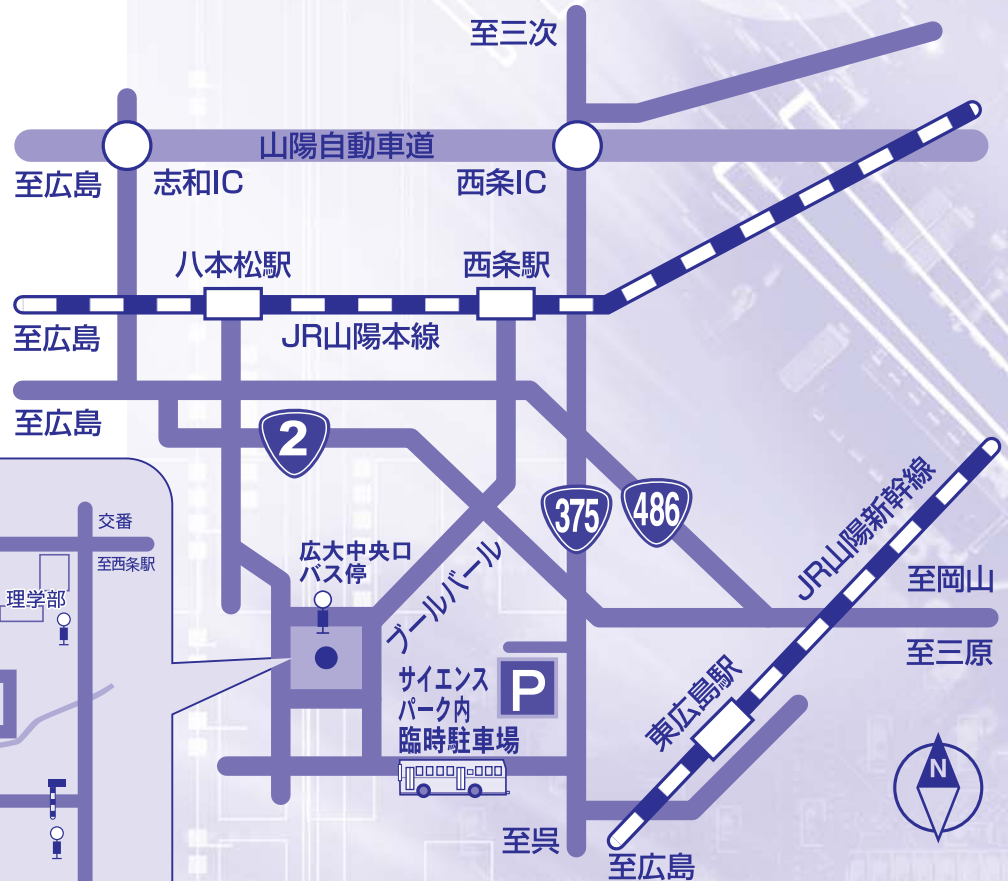

会場までのご案内

1 車でご来場の方

※広島大学内には、駐車できません。

駐車場は広島中央サイエンスパークに臨時駐車場をご用意しています。
料金は無料です。ご利用ください。

会場までは『無料シャトルバス』を運行します。

広島中央サイエンスパーク駐車場 ↔ 広大中央口

(所要時間10分) (約30分間隔で運行) (予約不要)

2 公共交通機関をご利用の方

- ●JR西条駅前から「広島大学」行バス乗車(所要時間15分) 広大中央口下車(徒歩5分)
- ●JR東広島駅から「広島大学」行バス乗車(所要時間15分) 広大中央口下車(徒歩5分)
- ●JR広島駅・広島バスセンターから
  直通高速バス「グリーンフェニックス」乗車(所要時間1時間) 広大中央口下車(徒歩5分)

※お帰りも同じバス停から乗車して下さい(バスはキャンパスを反時計回りに周回して西条駅へ戻ります)

広島大学 東広島キャンパス 周辺地図 大学内地図

《 ご注意 》
車での開催会場(広島大学内)への
ご入場はできません。

広島中央サイエンスパーク臨時駐車場をご利用ください。

●お申し込み方法 下記ホームページまたはFAXでお申し込みください。(氏名・所属名(会社名)・TEL・FAX・E-mailを明記)

【お申し込み・お問い合わせ先】 コラボスクエア(東広島市新産業創造センター) <http://www.collabosquare.com> E-mail: info@collabosquare.com
TEL.(082)493-8181 FAX.(082)493-7981