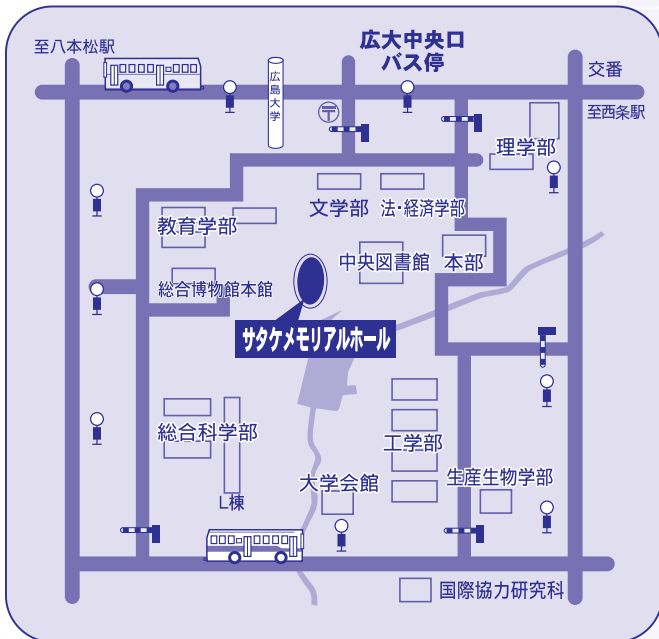

会場までのご案内

1 車でご来場の方

※広島大学内には、駐車できません。

駐車場は広島中央サイエンスパークに臨時駐車場をご用意しています。
料金は無料です。ご利用ください。

会場までは『無料シャトルバス』を運行します。

広島中央サイエンスパーク駐車場 ↔ 広大中央口

(所要時間10分) (約30分間隔で運行) (予約不要)

2 公共交通機関をご利用の方

- JR西条駅前から「広島大学」行バス乗車(所要時間15分) 広大中央口下車(徒歩5分)
- JR東広島駅から「広島大学」行バス乗車(所要時間15分) 広大中央口下車(徒歩5分)
- JR広島駅・広島バスセンターから
直通高速バス「グリーンフェニックス」乗車(所要時間1時間) 広大中央口下車(徒歩5分)

※お帰りも同じバス停から乗車して下さい(バスはキャンパスを反時計回りに周回して西条駅へ戻ります)

広島大学 東広島キャンパス 周辺地図 大学内地図

《 ご注意 》
車での開催会場(広島大学内)への
ご入場はできません。

広島中央サイエンスパーク臨時駐車場をご利用ください。

●お申し込み方法 下記ホームページまたはFAXでお申し込みください。(氏名・所属名(会社名)・TEL・FAX・E-mailを明記)

【お申し込み・お問い合わせ先】 コラボスクエア(東広島市新産業創造センター) <http://www.collabosquare.com> E-mail: info@collabosquare.com
TEL.(082)493-8181 FAX.(082)493-7981